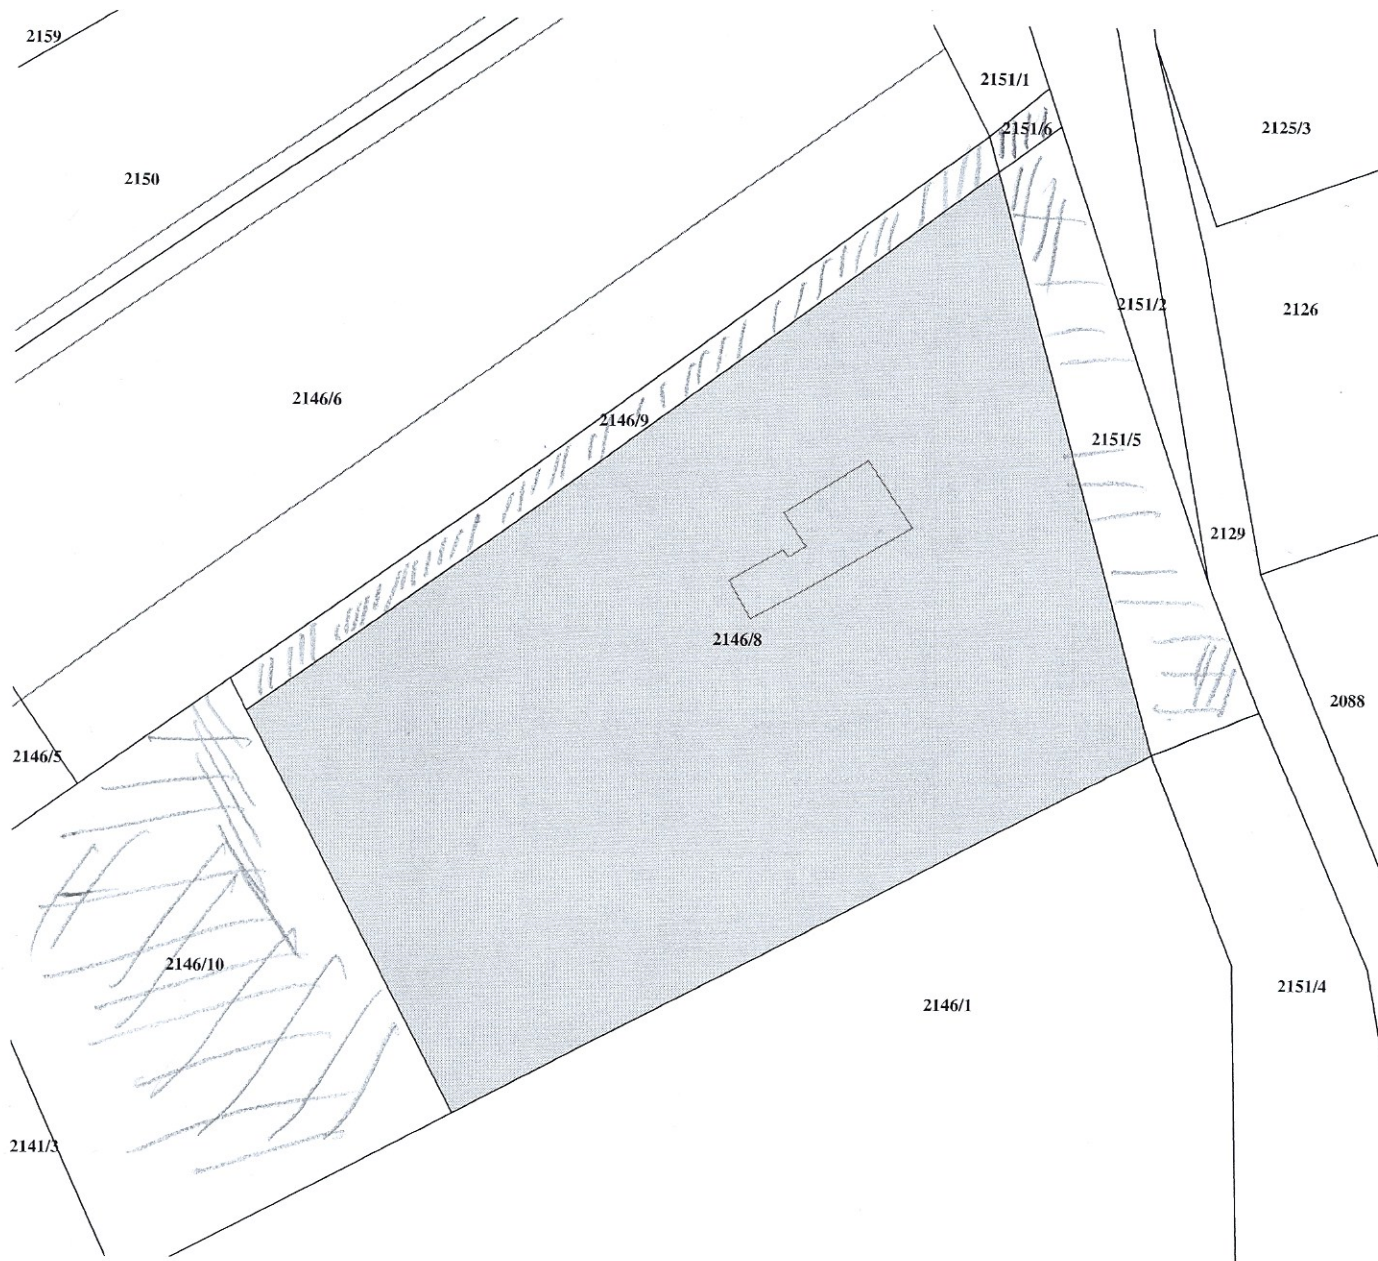

# IZRIS PARCELE

Parcela: katastrska občina 2715 CETORE številka parcele 2146/8

 Približno 20 m

Informativno merilo 1 : 500

## Legenda oznak:

-  Parcelna meja
-  Meja parcelnega dela
-  Meja katastrske občine

Stanje evidence zemljiškega katastra za izbrano parcelo na dan 29.04.2021

Vir podatkov: Geodetska uprava Republike Slovenije  
Transakcijska številka: 1101222384050  
Izris pripravil/-a: Ivan Konstantinovič

Izris parcele je izdelan na podlagi evidence zemljiškega katastra, ki jo vodi Geodetska uprava RS in se ne šteje kot potrjeno v smislu 115. člena Zakona o evidentiranju nepremičnin (Uradni list RS, št. 47/2006 in nasl.) in Pravilnik o vrstah in vsebini potrdil iz zbirke geodetskih podatkov ter o načinu izkazovanja podatkov (Uradni list RS, št. 69/2012). Podatkov o mejah parcel ter numerično merilo iz tega izrisa se ne sme neposredno uporabljati za ugotavljanje poteka mej po podatkih zemljiškega katastra.