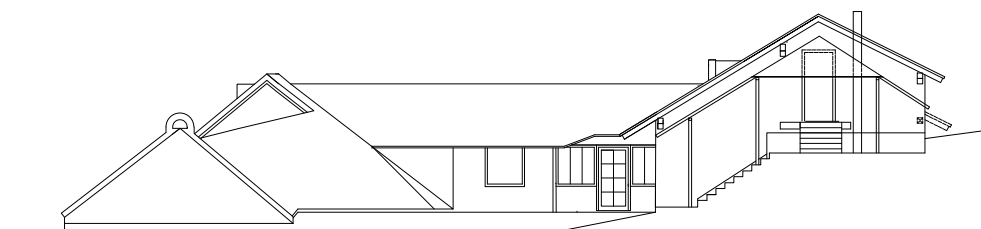

FASADA VZHOD

FASADA SEVER

FASADA JUG

FASADA JUG

FASADE L 7
STANOVANJSKO POSLOVNI OBJEKT
HIŠA ZAVRŠNICA - MOSTE merilo 1:100