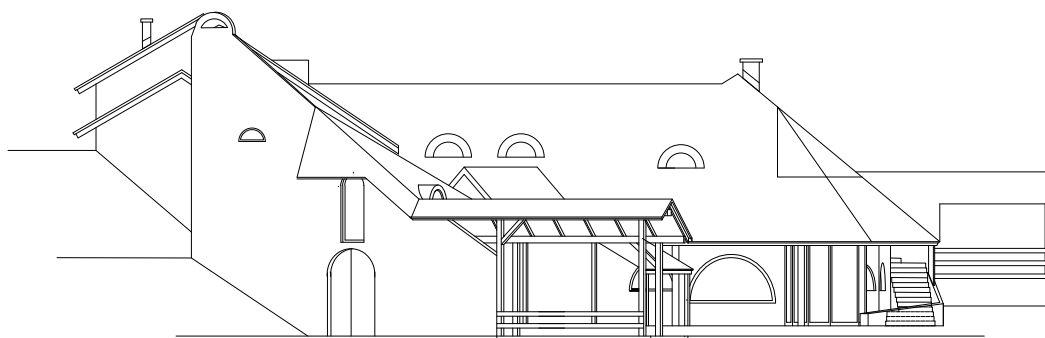

FASADA VZHOD

FASADA SEVER

FASADA JUG

FASADA JUG

FASADE L 7
STANOVANJSKO POSLOVNI OBJEKT
HIŠA ZAVRŠNICA - MOSTE merilo 1:100