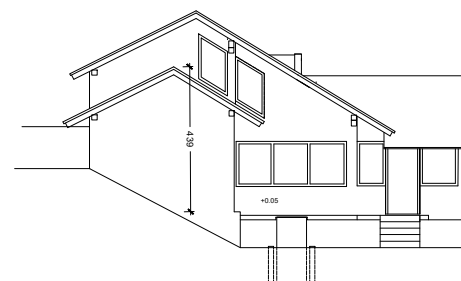

FASADA VZHOD

FASADA SEVER

FASADA JUG

FASADA JUG

FASADE L 7
STANOVANJSKO POSLOVNI OBJEKT
HIŠA ZAVRŠNICA - MOSTE merilo 1:100