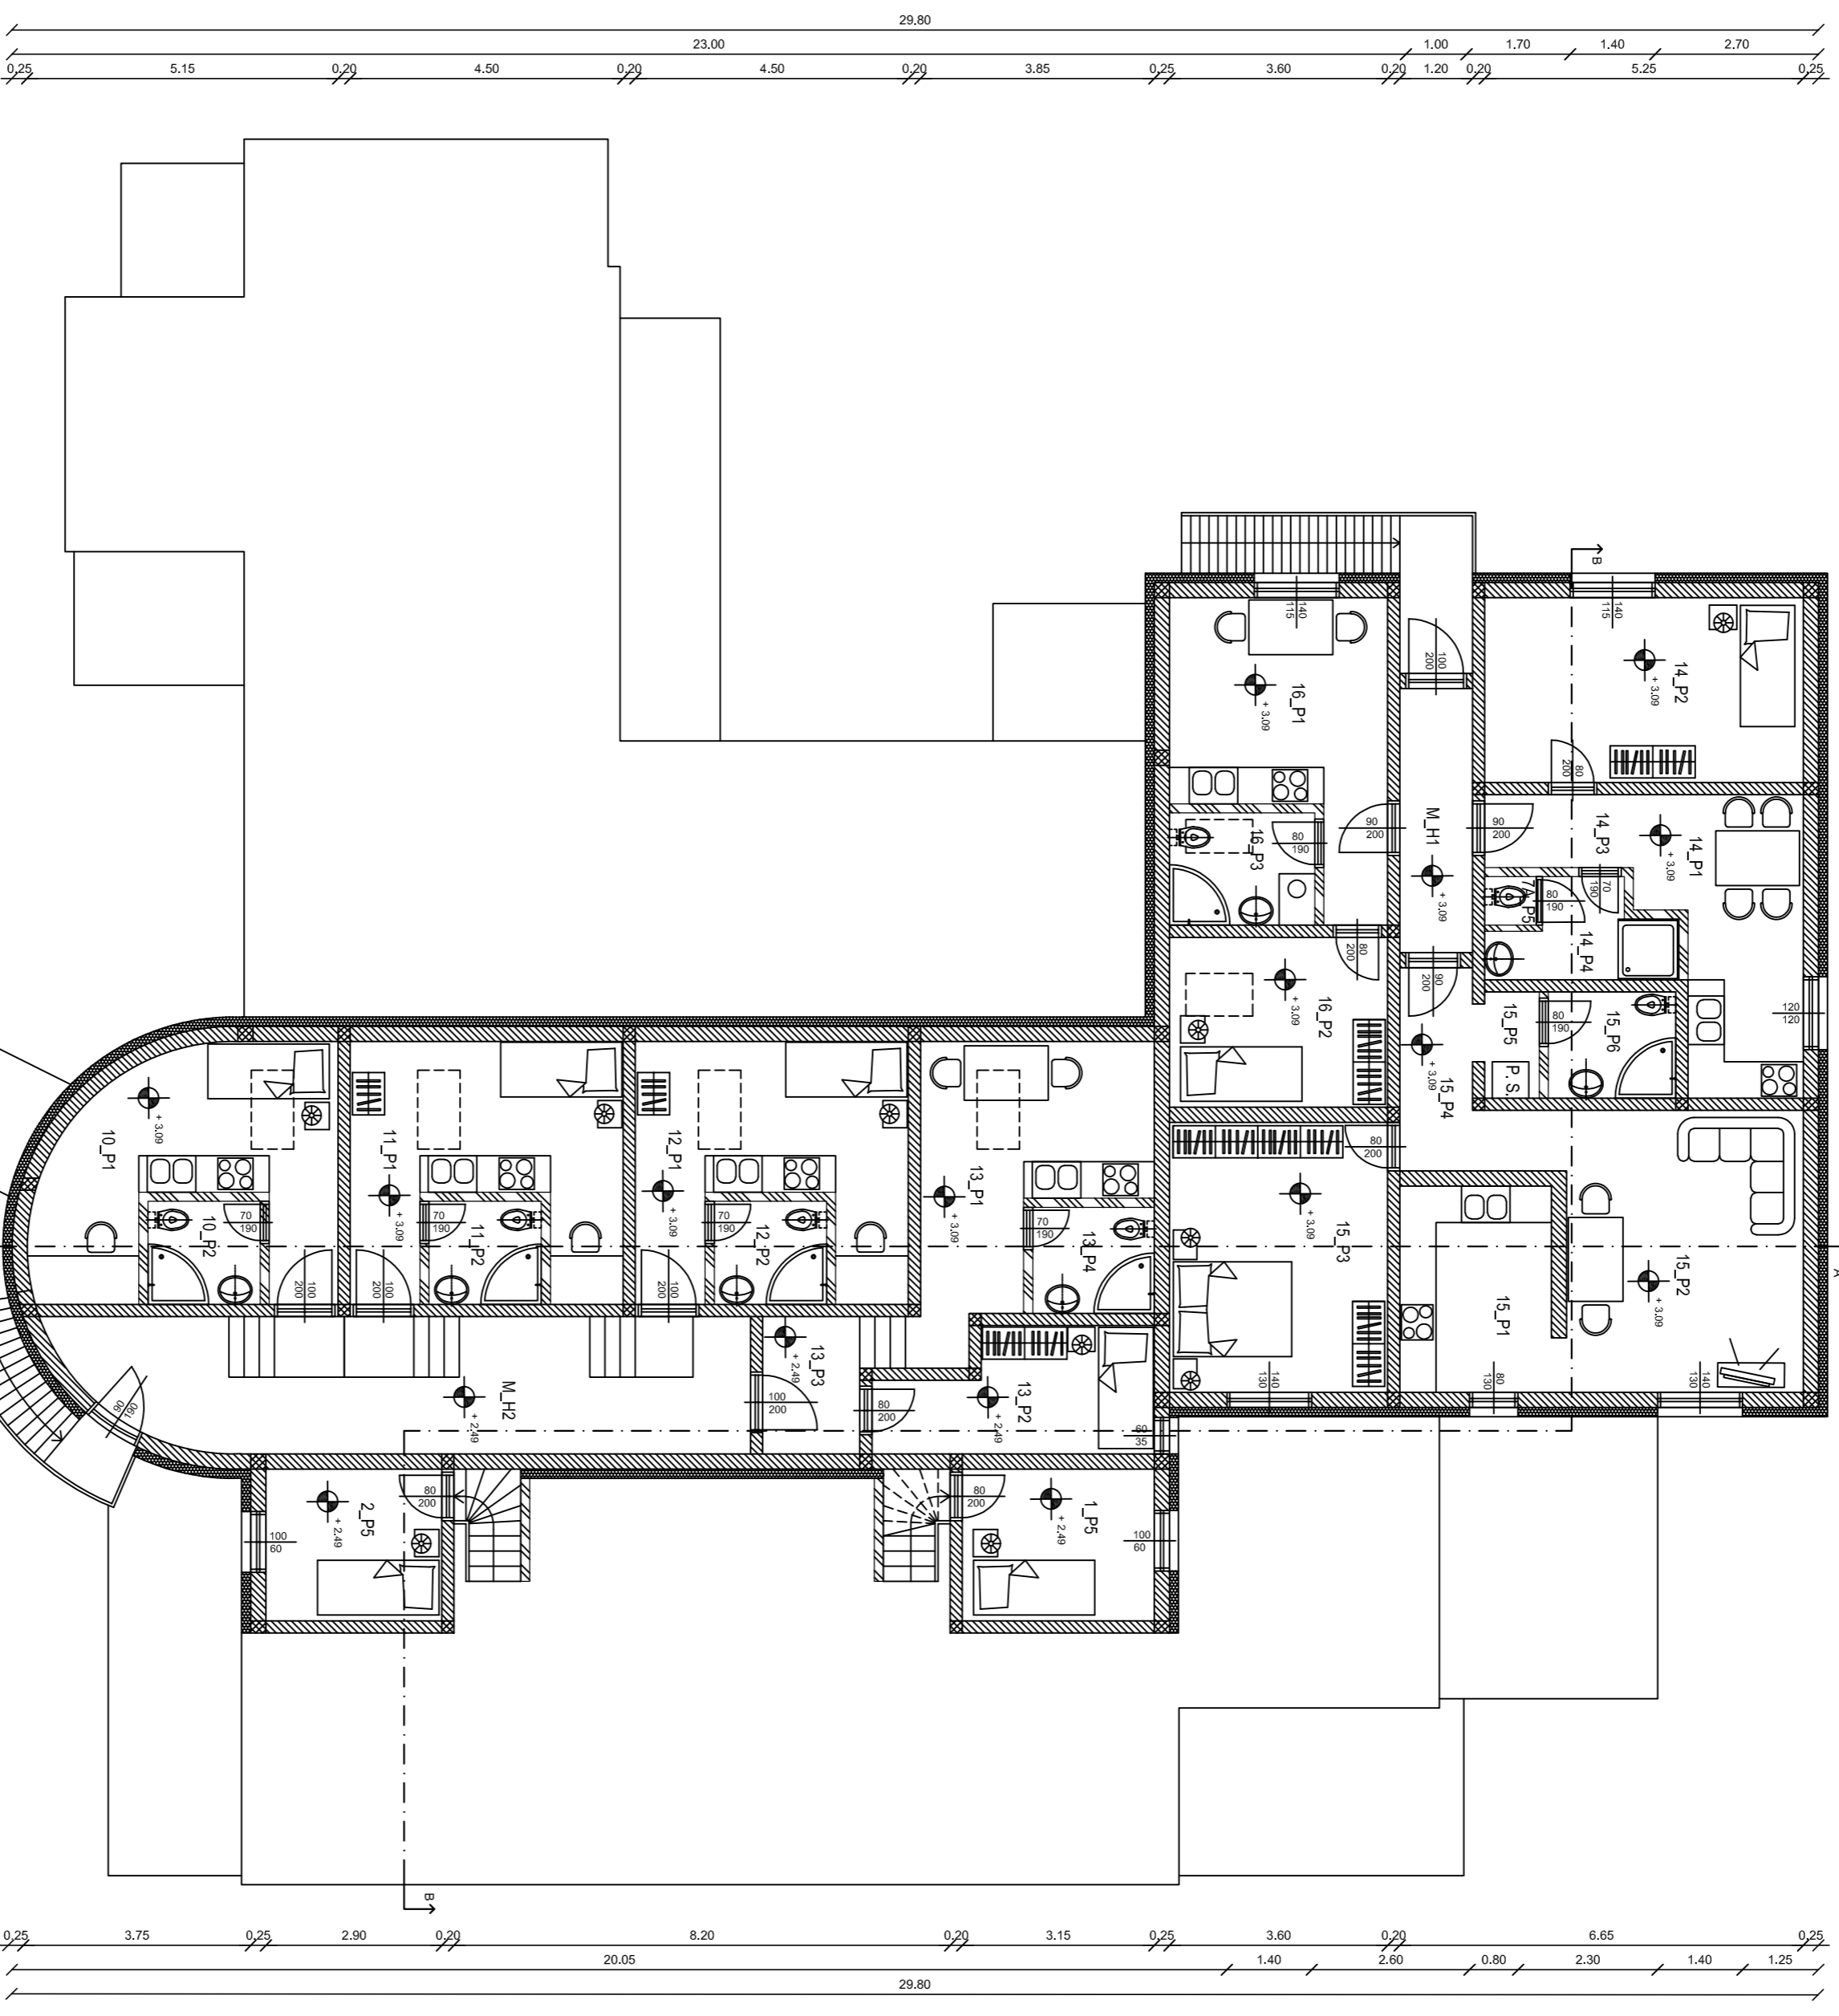

TLORIS MANSARDE

NETO TLORISNE PОВRŠINE STANOVANJE 10:

PROSTOR	TLAK	POVRŠINA
10_P1 Dnevni prostor s kuhinjo	Laminat	15,73 m ²
10_P2 Kopalnica	Keramika	3,15 m ²
	SKUPAJ:	18,88 m ²

NETO TLORISNE PОВRŠINE STANOVANJE 11:

PROSTOR	TLAK	POVRŠINA
11_P1 Dnevni prostor s kuhinjo	Laminat	13,55 m ²
11_P2 Kopalnica	Keramika	3,15 m ²
	SKUPAJ:	16,69 m ²

NETO TLORISNE PОВRŠINE STANOVANJE 12:

PROSTOR	TLAK	POVRŠINA
12_P1 Dnevni prostor s kuhinjo	Laminat	13,55 m ²
12_P2 Kopalnica	Keramika	3,15 m ²
	SKUPAJ:	16,69 m ²

NETO TLORISNE PОВRŠINE STANOVANJE 13:

PROSTOR	TLAK	POVRŠINA
13_P1 Dnevni prostor s kuhinjo	Laminat	13,91 m ²
13_P2 Soba	Laminat	8,23 m ²
13_P3 Hodnik	Laminat	4,48 m ²
13_P4 Kopalnica	Keramika	3,51 m ²
	SKUPAJ:	30,13 m ²

NETO TLORISNE PОВRŠINE STANOVANJE 14:

PROSTOR	TLAK	POVRŠINA
14_P1 Kuhinja	Laminat	11,21 m ²
14_P2 Spalnica	Laminat	16,07 m ²
14_P3 Hodnik	Laminat	2,94 m ²
14_P4 Kopalnica	Keramika	3,96 m ²
14_P5 WC	Keramika	0,69 m ²
	SKUPAJ:	34,80 m ²