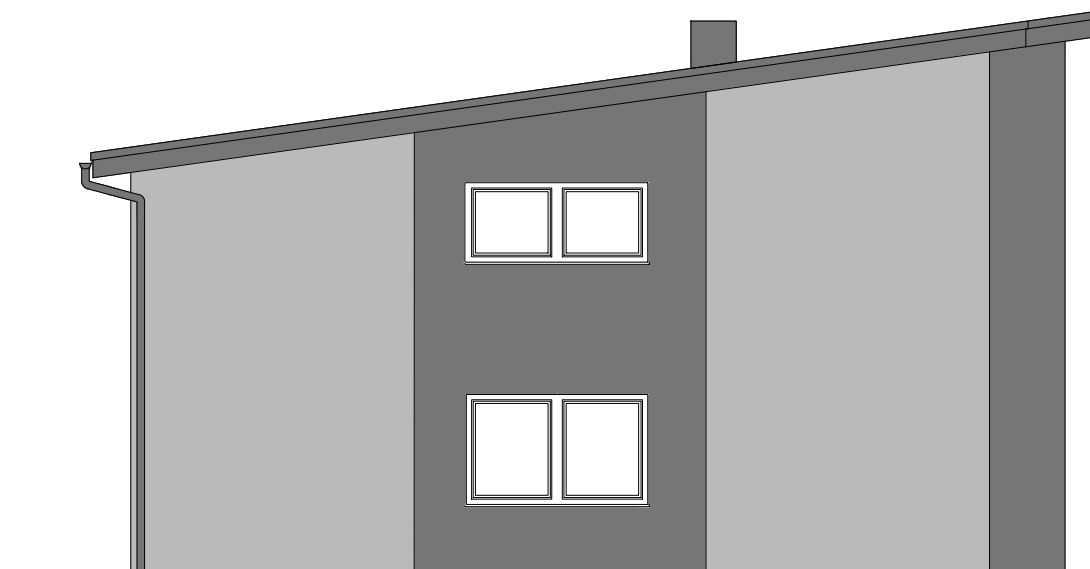

JUGOZAHODNA FASADA

SEVEROVZHODNA FASADA

JUGOVZHODNA FASADA

SEVEROZAHODNA FASADA

**NAPRO** biro d.o.o.

Ljubljanska cesta 8a  
8000 Novo mesto  
tel.: 07/33 80 953  
Identifikacijska št.: IZS 2569

Investitor	Zdenko Ban Češča vas 37, 8000 Novo mesto	
Objekt	STANOVANJSKA HIŠA - DVOJČEK NOVA GRADNJA	
Načrt	1.ARHITEKTURA	Faza DGD
Odgovorni projektant	Darja Šurla Sladič, u.d.i.a., ZAPS -1331	Št.projekta 39/20
Sodelavci	Mitja Jakše, dipl. inž. gr.	Datum december 2020

Vsebina risbe

Merilo **1:100** Št.risbe **1.8**

FASADE