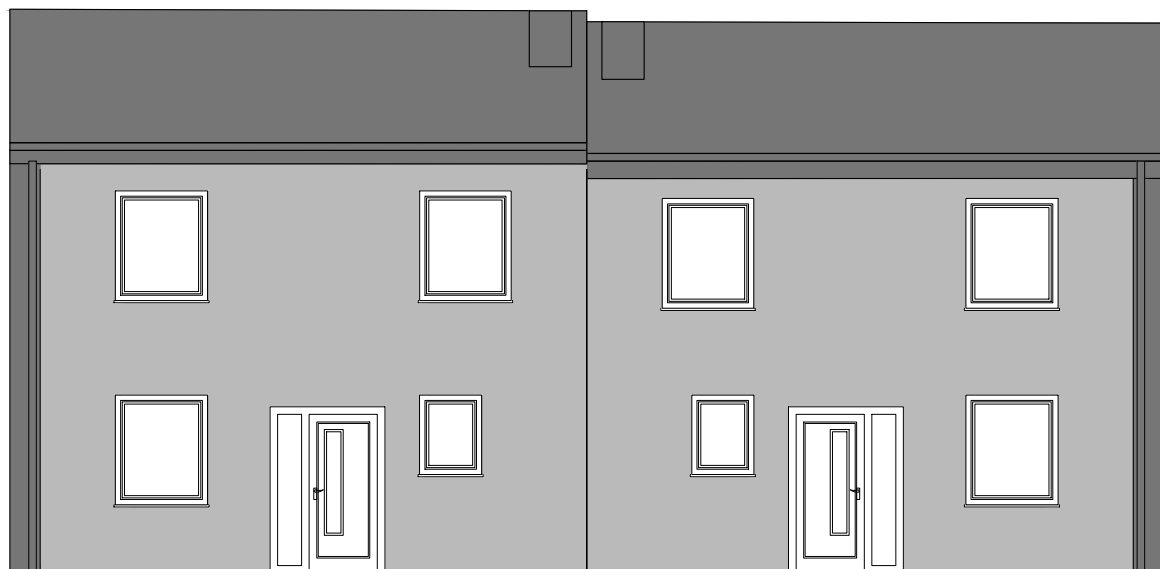

JUGOZAHODNA FASADA

SEVEROVZHODNA FASADA

JUGOVZHODNA FASADA

SEVEROZAHODNA FASADA

**NAPRO** biro d.o.o.

Ljubljanska cesta 8a  
8000 Novo mesto  
tel.: 07/33 80 953  
Identifikacijska št.: IZS 2569

Investitor	Zdenko Ban Češča vas 37, 8000 Novo mesto	
Objekt	STANOVANJSKA HIŠA - DVOJČEK NOVA GRADNJA	
Načrt	1.ARHITEKTURA	Faza DGD
Odgovorni projektant	Darja Šurla Sladič, u.d.i.a., ZAPS -1331	Št.projekta 39/20
Sodelavci	Mitja Jakše, dipl. inž. gr.	Datum december 2020

Vsebina risbe

Merilo **1:100** Št.risbe **1.8**

FASADE