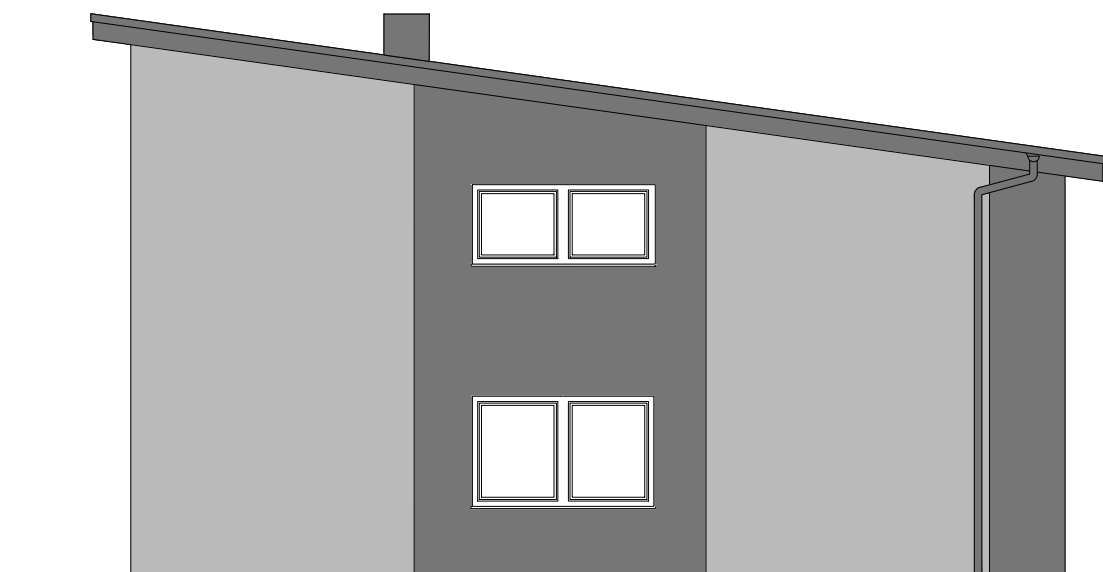

JUGOZAHODNA FASADA

SEVEROVZHODNA FASADA

JUGOVZHODNA FASADA

SEVEROZAHODNA FASADA

**NAPRO** biro d.o.o.

Ljubljanska cesta 8a  
8000 Novo mesto  
tel.: 07/33 80 953  
Identifikacijska št.: IZS 2569

Investitor	Zdenko Ban Češča vas 37, 8000 Novo mesto	
Objekt	STANOVANJSKA HIŠA - DVOJČEK NOVA GRADNJA	
Načrt	1.ARHITEKTURA	Faza DGD
Odgovorni projektant	Darja Šurla Sladič, u.d.i.a., ZAPS -1331	Št.projekta 39/20
Sodelavci	Mitja Jakše, dipl. inž. gr.	Datum december 2020

Vsebina risbe

Merilo **1:100** Št.risbe **1.8**

FASADE