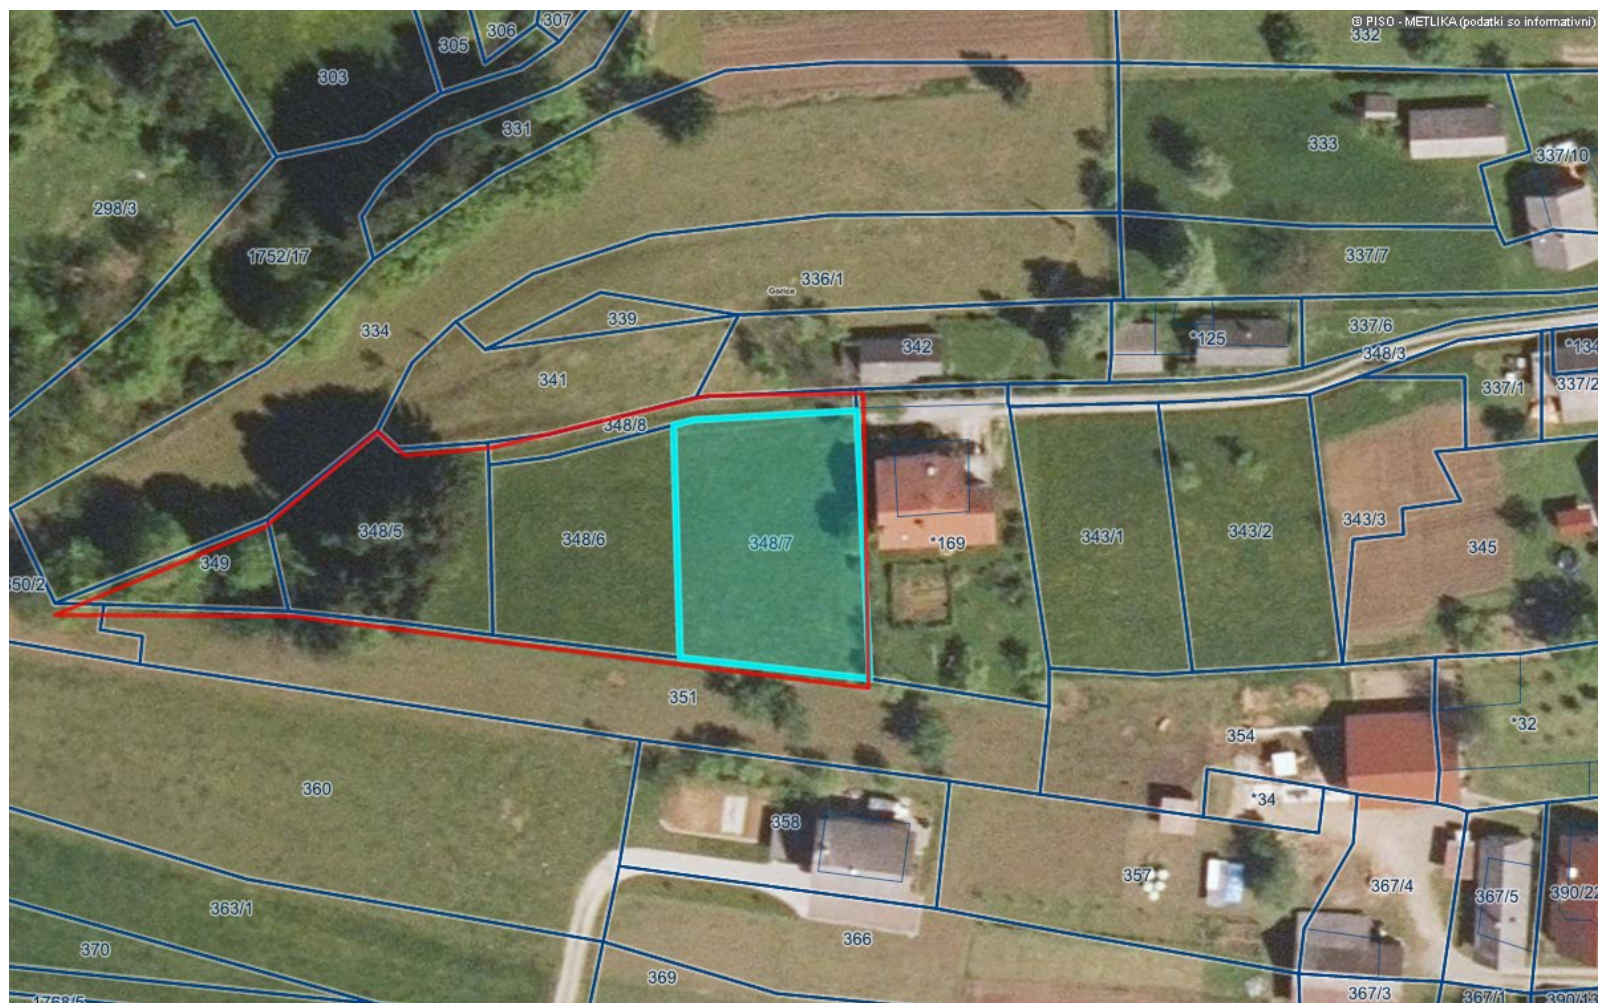

Za etni prikaz

LEGENDA:

Parcele

St.

0 50 m

0 10 cm

merilo 1: 1022

referen na linija

OZNA ENA PARCELA: katastrska ob ina: 1514-ROSALNICE, parcela: 348/7